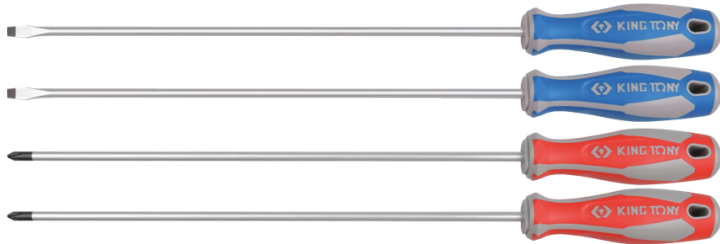

## 30104MR

### Sleufkop- en PHILLIPS®-schroevendraaierset - 4 dlg

Gewicht (kg) : 0.55

- Tippen van de messen: Met sleuf, PHILLIPS®
- Blad van de extra lange schroevendraaier

		Series	Content
		1421 Extra-long	PH1 x 300, PH2 x 300
		1422 Extra-long	5 x 300, 6.5 x 300