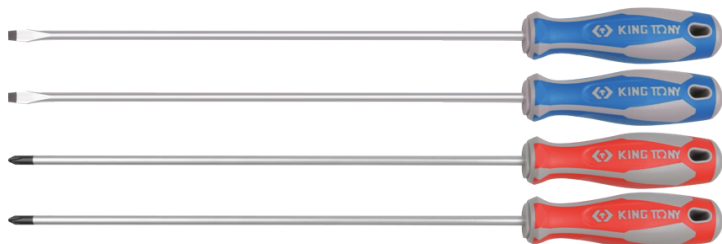

## 30104MR

### Sleufkop- en PHILLIPS®-schroevendraaierset - 4 dlg

Gewicht (kg) : 0.55

- Tippen van de messen: Met sleuf, PHILLIPS®
- Blad van de extra lange schroevendraaier

		Series	Content
		1421 Extra-long	PH1 x 300, PH2 x 300
		1422 Extra-long	5 x 300, 6.5 x 300