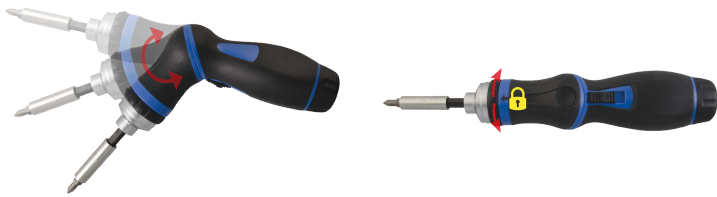

2555MR

Set met gearculeerde ratelschroevendraaier, 1/4" bittens en dopsleutels - 55 dlg

Afmetingen L x B x H (mm) : 260x160x64
 Gewicht (kg) : 1

- Dophouder met veiligheidskogel
- Magnetische bithouder
- Gearculeerde handgreep, Ideaal voor moeilijk toegankelijke plaatsen
- Vergrendelbare handgreep met aandraai-/ losdraai functies
- Handgreep slaat 6 bittens op
- PC+TPR handgreep

KING TONY		Series	Content	
		2166DF	2166	
		1/4"	750	75060
		1/4"	770	770225
		1/4"	2335M	4, 4.5, 5, 5.5, 6, 7, 8, 9, 10, 11, 12, 13, 14 mm
		1/4"	1025S	3.0, 4.0, 4.5, 5.0, 5.5, 6.0, 6.5, 8.0,
		1/4"	1025P	PH0, PH1, PH2, PH3
		1/4"	1025Z	PZ0, PZ1, PZ2, PZ3
		1/4"	1025T	T10, T15, T20, T25, T27, T30, T40