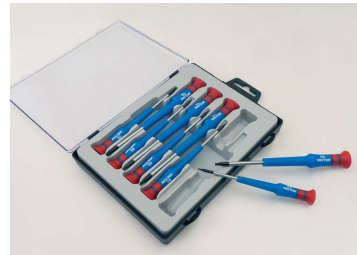

32309PR

TORX®-precieschroevendraaierset - 9 dlg

Gewicht (kg) : 0,26

Series

Content

1433

T4 x 40 , T5 x 40 , T6 x 40 , T7 x 40 , T8 x 40 , T9 x 50 , T10 x 50 , T15 x 50 , T20 x 50