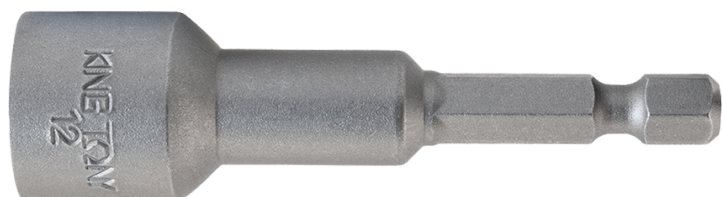

760M

M

Schroefbit met inbussleutel, 6-kantig, 1/4"

DIN 3126

- Roestwerende olie, gezandstraald
- Ideaal voor schroefmachines
- Verchroomd vanadium staal (Cr-V)

	Lengte (mm)	Tip maat (mm)	Sleutelmaat	Gewicht (g)
7606512M	65	12	1/4" (6,35mm)	50
7607510M	75	10	1/4" (6,35mm)	38,4
7601012M	100	12	1/4" (6,35mm)	61
7601013M	100	13	1/4" (6,35mm)	70