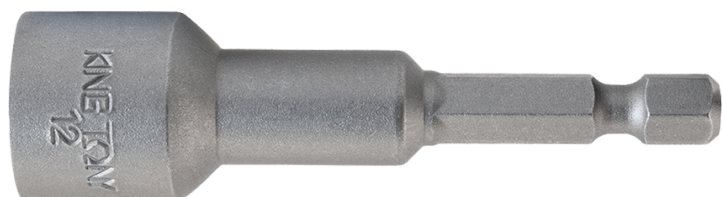

760M

M

Schroefbit met inbussleutel, 6-kantig, 1/4"

DIN 3126

- Verchroomd vanadium staal (Cr-V)
- Roestwerende olie, gezandstraald
- Ideaal voor schroefmachines

	Lengte (mm)	Tip maat (mm)	Sleutelmaat	Gewicht (g)
7606512M	65	12	1/4" (6,35mm)	50
7607510M	75	10	1/4" (6,35mm)	38,4
7601012M	100	12	1/4" (6.35mm)	61