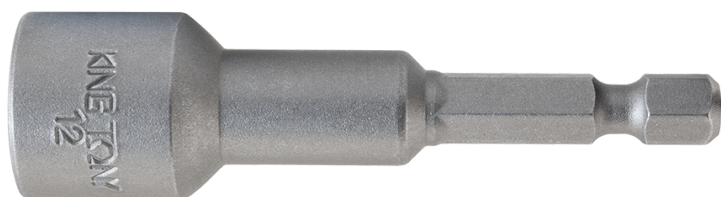

761M

M

Schroefbit met inbussleutel, 6-kantig, 1/4"

DIN 3126

- Roestwerende olie, gezandstraald
- Magnetische dop
- Verchroomd vanadium staal (Cr-V)
- Ideaal voor schroefmachines

	Lengte (mm)	Tip maat (mm)	Sleutelmaat	Gewicht (g)
7616505M	65	5	1/4"	27
7616506M	65	6	1/4"	26.8
7616507M	65	7	1/4"	25
7616508M	65	8	1/4"	30
7616510M	65	10	1/4"	37
7611010M	100	10	1/4"	54
7611012M	100	12	1/4"	63
7611507M	150	7	1/4"	64.6
7611508M	150	8	1/4"	67.4
7616513M	55	13	1/4"	41
7611008M	100	8	1/4"	54
7611013M	100	13	1/4"	71