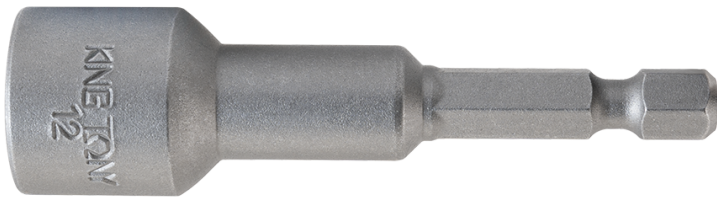

761M

M

Schroefbit met inbussleutel, 6-kantig, 1/4"

DIN 3126

- Roestwerende olie, gezandstraald
- Magnetische dop
- Verchroomd vanadium staal (Cr-V)
- Ideaal voor schroefmachines

	Lengte (mm)	Tip maat (mm)	Sleutelmaat	Gewicht (g)
7616505M	65	5	1/4"	27
7616506M	65	6	1/4"	26.8
7616507M	65	7	1/4"	25
7616508M	65	8	1/4"	30
7616510M	65	10	1/4"	37
7611010M	100	10	1/4"	54
7611012M	100	12	1/4"	63
7611507M	150	7	1/4"	64.6
7611508M	150	8	1/4"	67.4
7616513M	55	13	1/4"	41
7611008M	100	8	1/4"	54
7611013M	100	13	1/4"	71