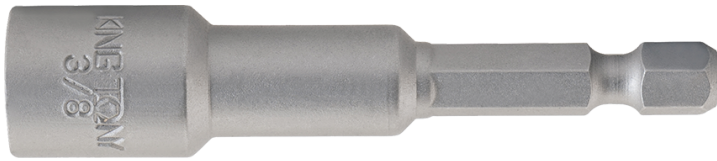

761S

Schroefbit met inbussleutel, 6-kantig, 1/4"

DIN 3126

- Verchroomd vanadium staal (Cr-V)
- Magnetische dop
- Roestwerende olie, gezandstraald
- Ideaal voor schroefmachines

	Lengte (mm)	Tip maat (Inch)	Sleutelmaat	Gewicht (g)
7616512S	65	3/8"	1/4" (6,35mm)	37,5
7616508S	65	1/4"	1/4" (6,35mm)	30.0