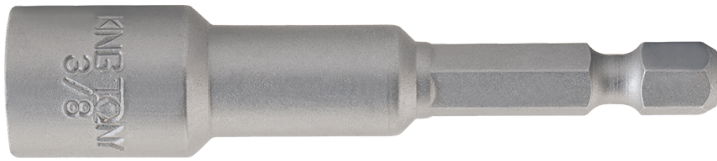

761S

S

Schroefbit met inbussleutel, 6-kantig, 1/4"

DIN 3126

- Roestwerende olie, gezandstraald
- Verchroomd vanadium staal (Cr-V)
- Magnetische dop
- Ideaal voor schroefmachines

	Lengte (mm)	Tip maat (Inch)	Sleutelmaat	Gewicht (g)
7616512S	65	3/8"	1/4" (6,35mm)	37,5
7616508S	65	1/4"	1/4" (6,35mm)	30.0