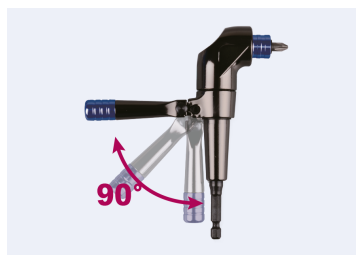

759

Hoekverloopstuk adapter 1/4" voor schroefmachine

- Voor bits, slijpstenen, polijstpaden
- Magnetische bithouder
- Handvat 24 posities
- Hoek van 90°
- Voor schroefmachines van 18 tot 24V
- Plaats voor een bit in het handvat
- Inclusief: PH2 schroefbit

759140

Sleutelmaat

1/4"

L (mm)

140

Gewicht (g)

305