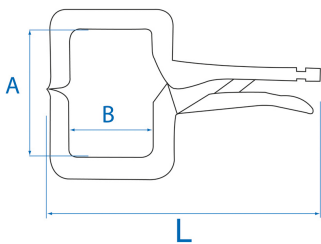

### Griptang "lassen"

- Diepe bek.
- Instelling met de schroef aan de achterzijde.
- Oefent een grote druk uit op de onderdelen die worden gelast.
- Afwerking in gepolijst chroom.

KING TONY	Capaciteit dieptemeting A (mm)	L (mm)	L (inch)	Bereik B (mm)	Max. opening (mm)	Gewicht (g)
661511	90	280	11"	60	100	790