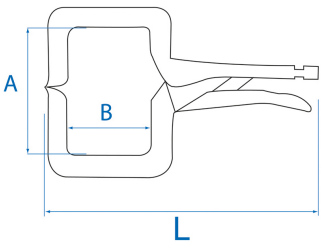

6615

Griptang "lassen"

- Diepe bek.
- Instelling met de schroef aan de achterzijde.
- Oefent een grote druk uit op de onderdelen die worden gelast.
- Afwerking in gepolijst chroom.

	Capaciteit dieptemeting A (mm)	L (mm)	L (inch)	Bereik B (mm)	Max. opening (mm)	Gewicht (g)
661511	90	280	11"	60	100	790