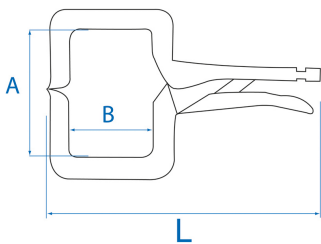

## Griptang "lassen"

- Diepe bek.
- Instelling met de schroef aan de achterzijde.
- Oefent een grote druk uit op de onderdelen die worden gelast.
- Verstelbare steun aan het uiteinde van de kop.
- Afwerking in gepolijst chroom.

	Capaciteit dieptemeting A (mm)	L (mm)	L (inch)	Bereik B (mm)	Max. opening (mm)	Gewicht (g)
662511	95	280	11"	30	96	840
662518	85	457	18-1/2"	240	200	1220