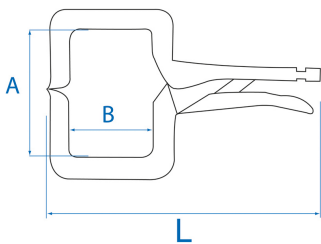

### Griptang "lassen"

- Diepe bek.
- Instelling met de schroef aan de achterzijde.
- Oefent een grote druk uit op de onderdelen die worden gelast.
- Verstelbare steun aan het uiteinde van de kop.
- Afwerking in gepolijst chroom.

	Capaciteit dieptemeting A (mm)	L (mm)	L (inch)	Bereik B (mm)	Max. opening (mm)	Gewicht (g)
662511	95	280	11"	30	96	840
662518	85	457	18-1/2"	240	200	1220