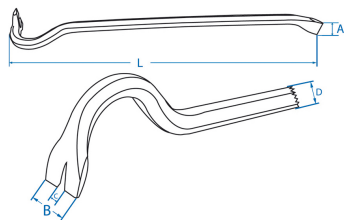

## Koevoeten

- Gesmeed en behandeld model in C40-staal
- Platte punt en spijkertrekker
- Rood gelakte afwerking

	Lengte L (mm)	ø D (mm)	Breedte kop A (mm)	Breedte achter B (mm)	Opening C (mm)	Gewicht (g)
7941060	600	18	27	34	6	1425
7941080	800	18	28	38	10	1875