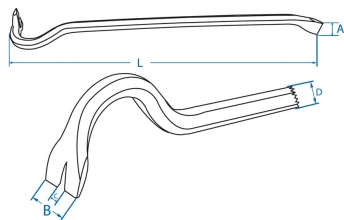

79410

Koevoeten

- Gesmeed en behandeld model in C40-staal
- Platte punt en spijkertrekker
- Rood gelakte afwerking

	Lengte L (mm)	ø D (mm)	Breedte kop A (mm)	Breedte achter B (mm)	Opening C (mm)	Gewicht (g)
7941060	600	18	27	34	6	1425
7941080	800	18	28	38	10	1875