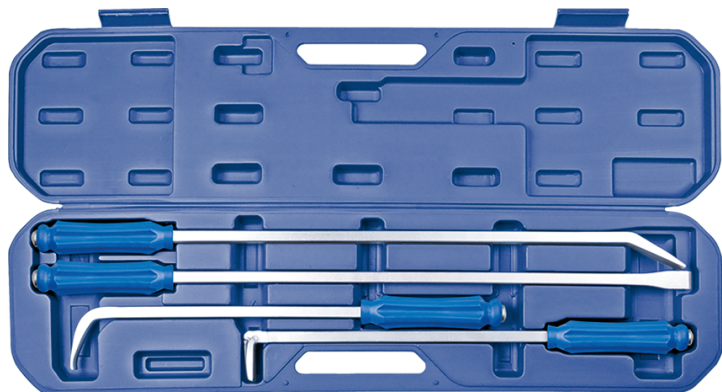

## 9TK024

### Set met krachthendels "zware inspanningeb"- 4 dlg

- Voor zware inspanningen
- Een rechte krachthendel en gebogen krachthendels van 90°, 45° en 30° om aan een groot aantal scenario's te beantwoorden
- Extra lange krachthendels voor meer kracht