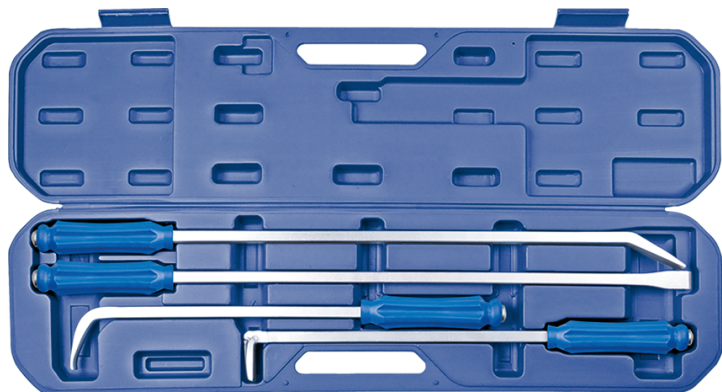

9TK024

Set met krachthendels "zware inspanningeb"- 4 dlg

- Voor zware inspanningen
- Een rechte krachthendel en gebogen krachthendels van 90°, 45° en 30° om aan een groot aantal scenario's te beantwoorden
- Extra lange krachthendels voor meer kracht

Series

Content

9TK2

9TK225A (x1) - 9TK225B (x1) - 9TK236A (x1) - 9TK236B (x1)