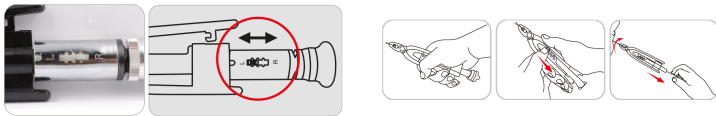

6122X

Omkeerbaar automatische remtangen

- Omkeerbaar model
- Eén eenvoudige trek, draait de draad gelijkmatig
- Ideaal voor het draaien van remkabels, garandeert de vergrendeling van de samenstelling tegen trillingen of andere krachten
- In chroom vanadium

	Afmeting (mm)	Afmetingen (Inch)	ø max draad om te draaien (mm)	Gewicht (g)
612206X	215	6"	ø 1.0	337
612209X	262	9"	ø 1.5	450