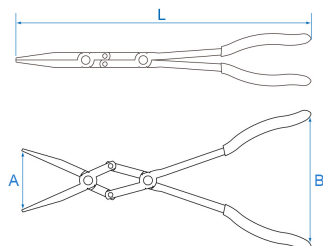

6329

Tang met halfronde bekken dubbele scharnieren extra lang

- Schuine, extra lange dubbelscharniertang met halfronde bek
- Getande kaken voor een goede grip.
- Fijne vertanding
- Halfronde bekken
- Slanke uitvoering
- Dubbele scharnieren
- Handgreep in PVC

A (mm)

B (mm)

L (mm)

L (inch)

Gewicht (g)

632913

50

110