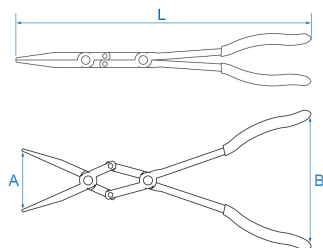

6329

Tang met halfronde bekken dubbele scharnieren extra lang

- Schuine, extra lange dubbelscharniertang met halfronde bek
- Getande kaken voor een goede grip.
- Fijne vertanding
- Halfronde bekken
- Slanke uitvoering
- Dubbele scharnieren
- Handgreep in PVC

KING TONY	A (mm)	B (mm)	L (mm)	L (inch)	Gewicht (g)
632913	50	110	340	13	365