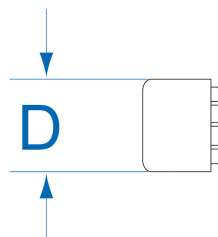

915_G

Verwisselbare kop in rubber voor hamer - rubber

- Hardheid Shore 65/95
- Gepatenteerde systeem van verankering van veiligheid met dubbele handgrepen

	Maat D (mm)
91522G	22
91527G	27
91532G	32
91540G	40
91550G	50