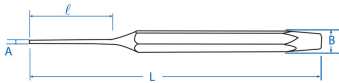

764

Standaard spildoorslag

- Gesmeed chroom-vanadium staal
- Zeskantige vorm
- Bruine afwerking
- Om uw punt van uw beitel te behouden, gebruikt u een spijkerpons om uw pin te verwijderen.

	Lengte L (mm)	Breedte kop A (mm)	Lengte kop l (mm)	Breedte achter B (mm)	Gewicht (g)
7640245	115	2	30	8	32
7640305	125	3	40	8	34
7640307	170	3.4	40	8	50
7640406	150	4	50	9.5	60
7640565	165	5	50	9.5	71
7640607	180	6	50	12	125
7640808	200	8	50	12	130
7641085	215	10	65	14	155
7641209	230	12	70	17	356
7641410	250	14	75	19	502
7640306	150	3	50	8	39