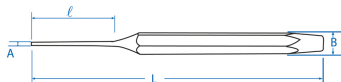

764

Standaard spildoorslag

- Gesmeed chroom-vanadium staal
- Zeskantige vorm
- Bruine afwerking
- Om uw punt van uw beitel te behouden, gebruikt u een spijkerpons om uw pin te verwijderen.

	Lengte L (mm)	Breedte kop A (mm)	Lengte kop l (mm)	Breedte achter B (mm)	Gewicht (g)
7640245	115	2	30	8	32
7640305	125	3	40	8	34
7640307	170	3.4	40	8	50
7640406	150	4	50	9.5	60
7640565	165	5	50	9.5	71
7640607	180	6	50	12	125
7640808	200	8	50	12	130
7641085	215	10	65	14	155
7641209	230	12	70	17	356
7641410	250	14	75	19	502
7640306	150	3	50	8	39