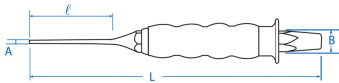

764G

Spildoorslag met handgreep

- Vermindert de trillingen
- Veiligheidsuitrusting voor de hand
- Comfortabele grip
- Zeskantige vorm
- Gesmeed chroom-vanadium staal
- Fosfaatafwerking
- Om uw punt van uw beitel te behouden, gebruikt u een spijkerpons om uw pin te verwijderen.

	Lengte L (mm)	Breedte kop A (mm)	Lengte kop l (mm)	Breedte achter B (mm)	Gewicht (g)
7640255G	140	2	30	8	51
7640306G	150	3	40	8	53
7640407G	180	4	50	10	95
7640508G	200	5	60	10	109
7640684G	210	6	60	12	162
7640784G	210	7	60	12	166
7640888G	220	8	70	12	178
7640988G	220	9	70	12	185
7641009G	230	10	80	14	259
7641014G	350	10	140	14	368
7641210G	250	12	90	16	350
7641214G	350	12	150	16	474
7641411G	290	14	130	16	475