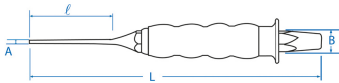

### Spildoorslag met handgreep

- Vermindert de trillingen
- Veiligheidsuitrusting voor de hand
- Comfortabele grip
- Zeskantige vorm
- Gesmeed chroom-vanadium staal
- Fosfaatafwerking
- Om uw punt van uw beitel te behouden, gebruikt u een spijkerpons om uw pin te verwijderen.

	Lengte L (mm)	Breedte kop A (mm)	Lengte kop l (mm)	Breedte achter B (mm)	Gewicht (g)
7640255G	140	2	30	8	51
7640306G	150	3	40	8	53
7640407G	180	4	50	10	95
7640508G	200	5	60	10	109
7640684G	210	6	60	12	162
7640784G	210	7	60	12	166
7640888G	220	8	70	12	178
7640988G	220	9	70	12	185
7641009G	230	10	80	14	259
7641014G	350	10	140	14	368
7641210G	250	12	90	16	350
7641214G	350	12	150	16	474
7641411G	290	14	130	16	475