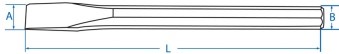

## Standaardbeitels

- Gesmeed chroom-vanadium staal
- Achthoekige vorm
- Bruine afwerking

	Lengte L (mm)	Breedte kop A (mm)	Breedte achter B (mm)	Gewicht (g)
7621304	100	13	9.5	69
7621505	125	15	9.5	70
7621706	150	17	13	145
7622007	175	20	13	300
7622308	200	23	16	300
7622410	250	24	16	388
7622612	300	26	19	650