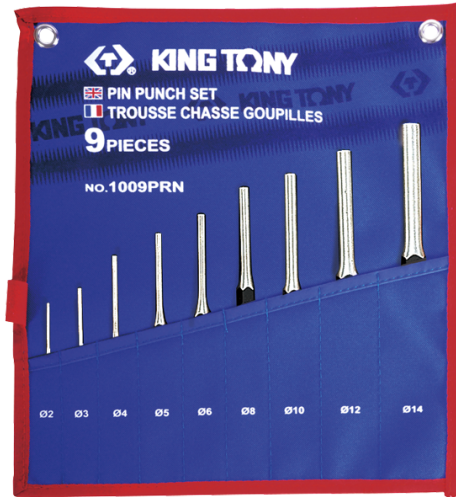

1009PRN

Set spildoorslagen - 9 dlg

Lege etui : 831009PRN

Gewicht (kg) : 1.6

BOX/CTN : 30

- Om uw punt van uw beitel te behouden, gebruikt u een spijkerpons om uw pin te verwijderen.

Series

Content

764

Ø 2 x 30 , Ø 3 x 40 , Ø 4 x 50 , Ø 5 x 50 ,
Ø 6 x 50 , Ø 8 x 50 , Ø 10 x 65 , Ø 12 x 70 ,
Ø 14 x 75