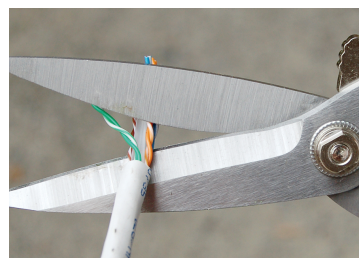

6AB31

Multifunctionele schaar

- Met geïntegreerd mes om kabels te snijden
- Met veiligheids-vergrendelingssysteem van het lemmet

	Bereik (mm)	Lengte L (mm)	Knip capaciteit koper (mm)	Knip capaciteit leder (mm)	Zaagcapaciteit - aluminium (mm)	Gewicht (g)
6AB3175	52	185	0.5	2	0.5	160