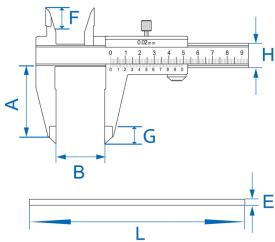

## Manuele schuifmaat

- Roestvrij staal, matte afwerking
- Binnen, buiten en diepte meting, dieptemeter
- Vergrendeling met schroef
- Geleverd in een kunststof koffer
- Afgeschuinde schaal om het parallax effect te verminderen

	Lengte L (mm)	Capaciteit dieptemeting A (mm)	Max. breedte B (mm)	Breedte F (mm)	G (mm)	Breedte H (mm)	Nonius (mm)	Dikte E (mm)	Gewicht (g)
7713308	286	60	200	17	12	20	0.03	4	400