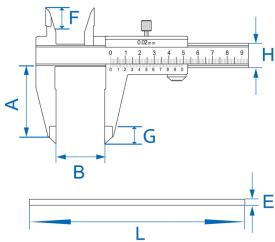

77133

M

Manuele schuifmaat

- Roestvrij staal, matte afwerking
- Binnen, buiten en diepte meting, dieptemeter
- Vergrendeling met schroef
- Geleverd in een kunststof koffer
- Afgeschuinde schaal om het parallax effect te verminderen

	Lengte L (mm)	Capaciteit dieptemeting A (mm)	Max. breedte B (mm)	Breedte F (mm)	G (mm)	Breedte H (mm)	Nonius (mm)	Dikte E (mm)	Gewicht (g)
7713308	286	60	200	17	12	20	0.03	4	400