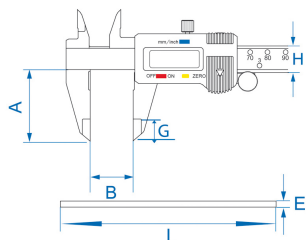

77142

Digitale schuimaat

- Omvorming metrische waarde-Inch
- Digitaal scherm
- Binnen, buiten en diepte meting, dieptemeter
- Uitgang voor printer
- Feststelschraube
- Stelschroef voor de instelling van de nauwkeurigheid
- Resetfunctie
- Werkt op 1 LR44-batterij (inbegrepen).
- Roestvrij staal, matte afwerking
- Geleverd in een kunststof koffer

	Lengte L (mm)	Capaciteit dieptemeting A (mm)	Max. breedte B (mm)	Breedte F (mm)	G (mm)	Breedte H (mm)	Precisie (mm)	Dikte E (mm)	Gewicht (g)
77142061	235	40	150		13	16	0.01	4	160
77142081	290	50	200	12	16	0.01	3.6	485	