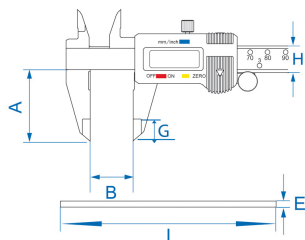

77142

Digitale schuimaat

- Omvorming metrische waarde-Inch
- Digitaal scherm
- Binnen, buiten en diepte meting, dieptemeter
- Uitgang voor printer
- Festschroef
- Stelschroef voor de instelling van de nauwkeurigheid
- Resetfunctie
- Werkt op 1 LR44-batterij (inbegrepen).
- Roestvrij staal, matte afwerking
- Geleverd in een kunststof koffer

	Lengte L (mm)	Capaciteit dieptemeting A (mm)	Max. breedte B (mm)	Breedte F (mm)	G (mm)	Breedte H (mm)	Precisie (mm)	Dikte E (mm)	Gewicht (g)
77142061	235	40	150		13	16	0.01	4	160
77142081	290	50	200	12	16	0.01	3.6	485	