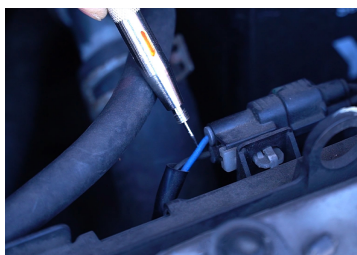

9DC22

Spanningzoeker

- Spanningzoeker 6 tot 24 V, Alleen voor gebruik met gelijkstroom!
- Afdekkap voor testnaald
- Verwisselbare lamp (24V/3W)
- Draad van 90 cm
- Bronze body housing

9DC22

Lengte (mm)

107