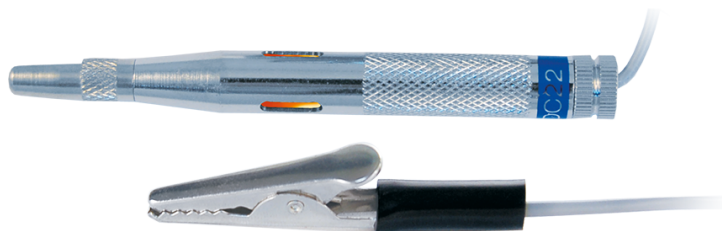

9DC22

Spanningzoeker

- Spanningzoeker 6 tot 24 V, Alleen voor gebruik met gelijkstroom!
- Afdekkap voor testnaald
- Verwisselbare lamp (24V/3W)
- Draad van 90 cm
- Bronze body housing

9DC22

Lengte (mm)

107

Gewicht (g)

50