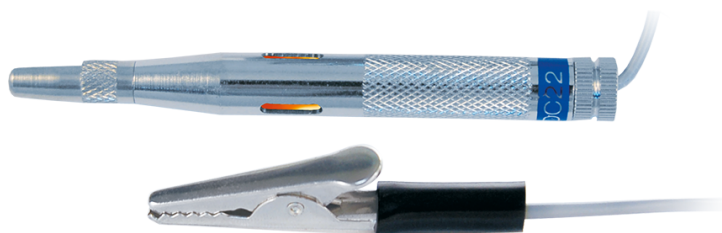

9DC22

Spanningzoeker

- Spanningzoeker 6 tot 24 V, Alleen voor gebruik met gelijkstroom!
- Afdekkap voor testnaald
- Verwisselbare lamp (24V/3W)
- Draad van 90 cm
- Bronze body housing

9DC22

Lengte (mm)

107

Gewicht (g)

50