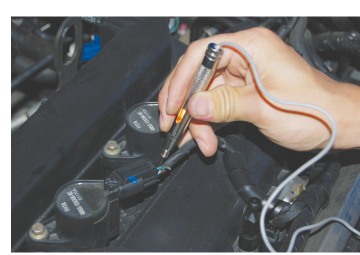

9DC22

Spanningzoeker

- Spanningzoeker 6 tot 24 V, Alleen voor gebruik met gelijkstroom!
- Afdekkap voor testnaald
- Verwisselbare lamp (24V/3W)
- Draad van 90 cm
- Bronze body housing

9DC22

Lengte (mm)

107