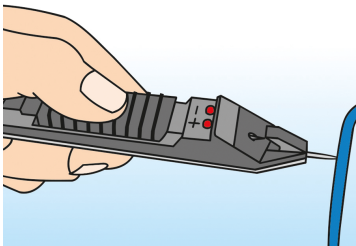

9DC23

Spanningzoeker

- Spanningzoeker 3 tot 48 V, Alleen voor gebruik met gelijkstroom!
- Test met lichtdiode
- Weergave met 2 leds (positief en negatief)
- 2 testposities
- Geïsoleerde alligatorclip met kabel van 150 cm