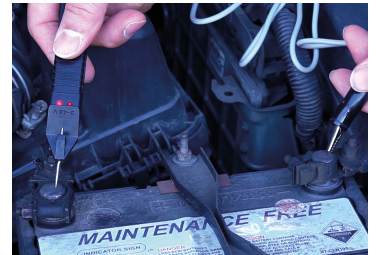

### Spanningzoeker

- Spanningzoeker 3 tot 48 V, Alleen voor gebruik met gelijkstroom!
- Test met lichtdiode
- Weergave met 2 leds (positief en negatief)
- 2 testposities
- Geïsoleerde alligatorclip met kabel van 150 cm