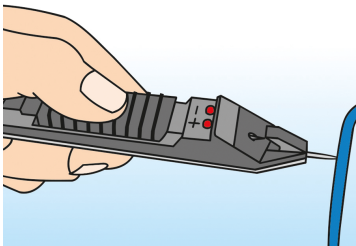

### Spanningzoeker

- Spanningzoeker 3 tot 48 V, Alleen voor gebruik met gelijkstroom!
- Test met lichtdiode
- Weergave met 2 leds (positief en negatief)
- 2 testposities
- Geïsoleerde alligatorclip met kabel van 150 cm