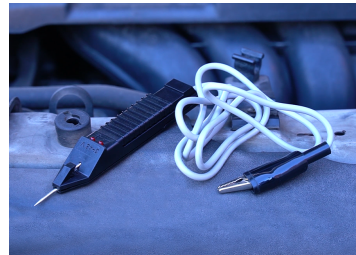

### Spanningzoeker

- Spanningzoeker 3 tot 48 V, Alleen voor gebruik met gelijkstroom!
- Test met lichtdiode
- Weergave met 2 leds (positief en negatief)
- 2 testposities
- Geïsoleerde alligatorclip met kabel van 150 cm