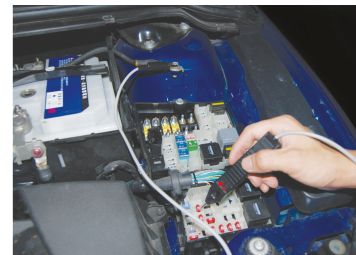

### Spanningzoeker

- Spanningzoeker 3 tot 48 V, Alleen voor gebruik met gelijkstroom!
- Test met lichtdiode
- Weergave met 2 leds (positief en negatief)
- 2 testposities
- Geïsoleerde alligatorclip met kabel van 150 cm