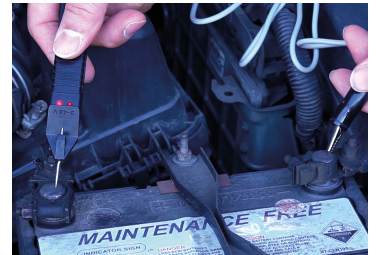

9DC23

Spanningzoeker

- Spanningzoeker 3 tot 48 V, Alleen voor gebruik met gelijkstroom!
- Test met lichtdiode
- Weergave met 2 leds (positief en negatief)
- 2 testposities
- Geïsoleerde alligatorclip met kabel van 150 cm