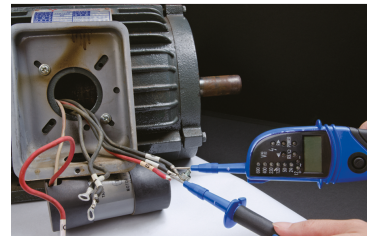

6CB21

Digitale Spanningzoeker

6CB21

Gewicht (g)

250