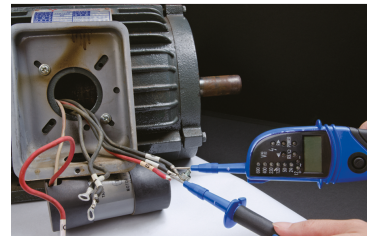

### Digitale Spanningzoeker

6CB21

Gewicht (g)

250