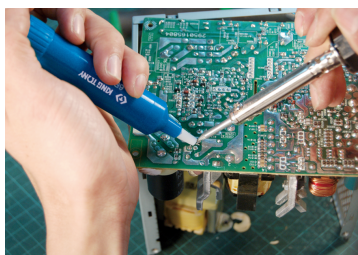

6BD11

Desoldeerpomp

- Desoldeerpomp met grote zuigkracht.
- Behuizing in ABS kunststof.
- Vervangbare tip (6BD111)

6BD11

Lengte (mm)

195

Gewicht (g)

41,8