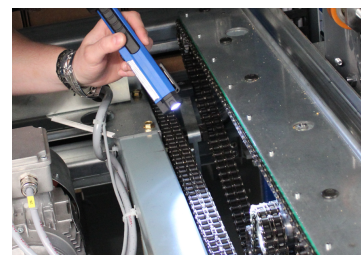

9TA28

Inspectie-lamp 1,5W COB + 1 LED (145 & 80 lm)

CE, RoHS

- Helderheid: 145 lumens (lm) + 80 lumens (lm)
- 1,5W COB (voorkant) + 1 LED (bovenkant)
- Material : ABS+PS
- Swiveling magnetic base 180°
- Accessoire: USB-C kabel
- Chargeable battery : 3.7V - 800mAh Li-ion
- Charging time : 2 hours
- 2 hours of continous light
- Kleurtemperatuur : 7200 kelvins (wit licht)

Contents	
1,5W COB + 1 LED rechargeable work lamp	 x 1 PC.
Micro USB cable	 x 1 PC.

	Helderheid (lm)	Kleurtemperatuur (kelvin)	L (mm)	USB (ingang)	Laadtijd (uur)	Autonomie (uur)	Gewicht (g)
9TA28A	145	7200	180	USB-C	2	2	100