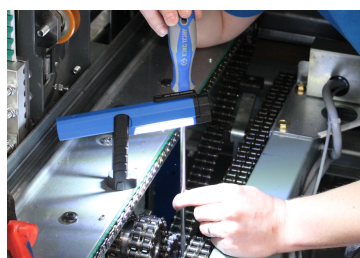

9TA28

Inspectie-lamp 1,5W COB + 1 LED (145 & 80 lm)

CE, RoHS

- Helderheid: 145 lumens (lm) + 80 lumens (lm)
- 1,5W COB (voorkant) + 1 LED (bovenkant)
- Material : ABS+PS
- Swiveling magnetic base 180°
- Accessoire: USB-C kabel
- Chargeable battery : 3.7V - 800mAh Li-ion
- Charging time : 2 hours
- 2 hours of continous light
- Kleurtemperatuur : 7200 kelvins (wit licht)