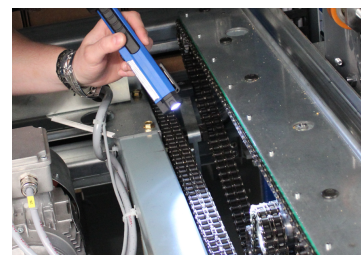

9TA28

Inspectie-lamp 1,5W COB + 1 LED (145 & 80 lm)

CE, RoHS

- Helderheid: 145 lumens (lm) + 80 lumens (lm)
- 1,5W COB (voorkant) + 1 LED (bovenkant)
- Material : ABS+PS
- Swiveling magnetic base 180°
- Accessoire: USB-C kabel
- Chargeable battery : 3.7V - 800mAh Li-ion
- Charging time : 2 hours
- 2 hours of continous light
- Kleurtemperatuur : 7200 kelvins (wit licht)

Contents

1,5W COB + 1 LED rechargeable work lamp		x 1 PC.
Micro USB cable		x 1 PC.

	Helderheid (lm)	Kleurtemperatuur (kelvin)	L (mm)	USB (ingang)	Laadtijd (uur)	Autonomie (uur)	Gewicht (g)
9TA28A	145	7200	180	USB-C	2	2	100