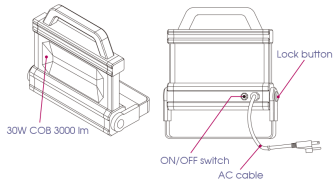

9TA42

Schijnwerper 30W COB bedrading (3000 lm)

CE
IP54

- Helderheid : 3000 lumen (lm)
- Kleurtemperatuur : 6000-7000 kelvins (wit licht)

	Afmetingen L x B x H (mm)	Helderheid (lm)	Kleurtemperatuur (kelvin)	Gewicht (g)
9TA42AA	238 x 46 x 270	3000	6000-7000	1239