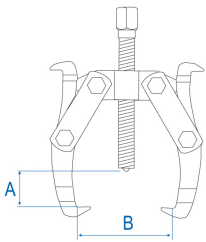

7962

Trekker met 2 S-vormige en omkeerbare armen

- Voor interne en externe extractie
- S-vormige en omkeerbare armen

	Max. vorkopening B (mm)	Capaciteit dieptemeting A (mm)	Vermogen (T)	Sleutelmaat	Gewicht (g)
796203	85	60	0.5	14	440
796204	110	95	1	17	780
796206	160	160	4	19	1650
796208	210	235	7	23	3500