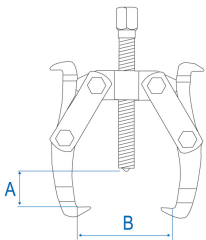

7962

Trekker met 2 S-vormige en omkeerbare armen

- Voor interne en externe extractie
- S-vormige en omkeerbare armen

|  | Max. vorkopening B (mm) | Capaciteit dieptemeting A (mm) | Vermogen (T) | Sleutelmaat | Gewicht (g) |
|---|----------------------------|--------------------------------------|--------------|-------------|-------------|
| 796203 | 85 | 60 | 0.5 | 14 | 440 |
| 796204 | 110 | 95 | 1 | 17 | 780 |
| 796206 | 160 | 160 | 4 | 19 | 1650 |
| 796208 | 210 | 235 | 7 | 23 | 3500 |