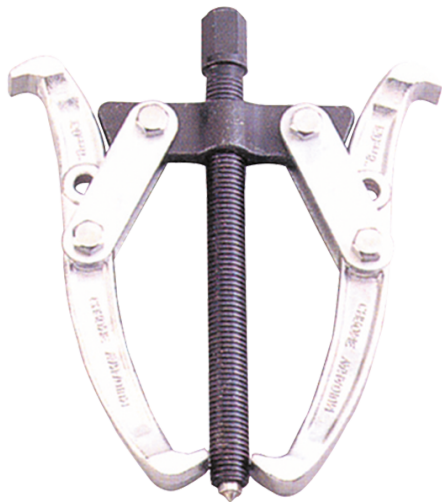

7962

Trekker met 2 S-vormige en omkeerbare armen

- Voor interne en externe extractie
- S-vormige en omkeerbare armen

|  | Max. vorkopening B (mm) | Capaciteit dieptemeting A (mm) | Vermogen (T) | Sleutelmaat | Gewicht (g) |
|---|----------------------------|--------------------------------------|--------------|-------------|-------------|
| 796203 | 85 | 60 | 0.5 | 14 | 440 |
| 796204 | 110 | 95 | 1 | 17 | 780 |
| 796206 | 160 | 160 | 4 | 19 | 1650 |
| 796208 | 210 | 235 | 7 | 23 | 3500 |