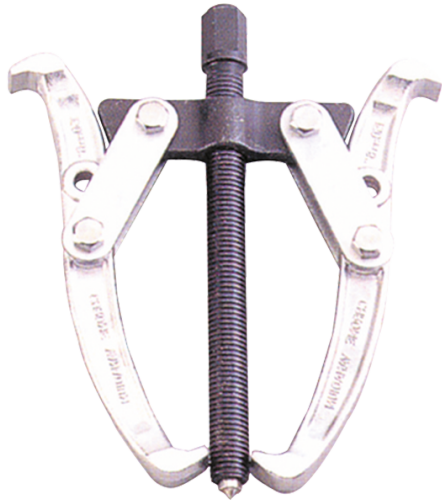

7962

Trekker met 2 S-vormige en omkeerbare armen

- Voor interne en externe extractie
- S-vormige en omkeerbare armen

	Max. vorkopening B (mm)	Capaciteit dieptemeting A (mm)	Vermogen (T)	Sleutelmaat	Gewicht (g)
796203	85	60	0.5	14	440
796204	110	95	1	17	780
796206	160	160	4	19	1650
796208	210	235	7	23	3500