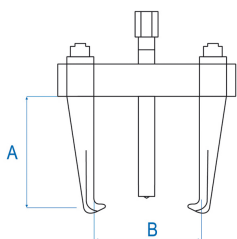

### Universele klauwtrekkers met 2 armen uit 1 stuk

- Voor interne en externe extractie
- Verstelbare schuivende armen
- Snel en nauwkeurig vastdraaien
- Fijne schroefdraad

KING TONY	Max. vork opening B (mm)	Min. vork opening B (mm)	Capaciteit dieptemeting A (mm)	Vermogen (T)	Schroefdraad (mm)	Sleutelmaat	Sleutelmaat	Versie	Reserveschroef	Gewicht (g)
79621002	80	15	80	2	M12x1,25	14	-	Standaard		1000
79621002L	80	15	135	2	M12x1,25	14	-	Extralange		1200
79621003	125	15	80	3	M12x1,25	14	-	Standaard		1100
79621003L	125	15	135	3	M12x1,25	14	-	Extralange		1300
79621010	150	25	160	10	M20x1,50	-	22	Standaard		2400
79621010L	145	25	220	10	M20x1,50	-	22	Extralange		4000
79621010A	195	30	160	10	M20x1,50	-	22	Extra brede		3600

7962101 5	195	60	220	15	M20x1,50	-	22	Standaard	4400
7962102 0A	380	30	260	20	M27x2	-	27	Extra brede	13000