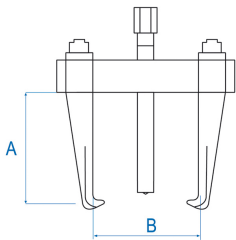

796210

Universele klauwtrekkers met 2 armen uit 1 stuk

- Voor interne en externe extractie
- Verstelbare schuivende armen
- Snel en nauwkeurig vastdraaien
- Fijne schroefdraad

KING TONY	Max. vork opening B (mm)	Min. vork opening B (mm)	Capaciteit dieptemeting A (mm)	Vermogen (T)	Schroefdraad (mm)	Sleutelmaat	Sleutelmaat	Versie	Reserveschroef	Gewicht (g)
79621002	80	15	80	2	M12x1,25	14	-	Standaard		1000
79621002L	80	15	135	2	M12x1,25	14	-	Extra lange		1200
79621003	125	15	80	3	M12x1,25	14	-	Standaard		1100
79621003L	125	15	135	3	M12x1,25	14	-	Extra lange		1300
79621010	150	25	160	10	M20x1,50	-	22	Standaard		2400
79621010L	145	25	220	10	M20x1,50	-	22	Extra lange		4000
79621010A	195	30	160	10	M20x1,50	-	22	Extra brede		3600

7962101 5	195	60	220	15	M20x1,50	-	22	Standaard	4400
7962102 0	250	105	260	20	M27x2	-	27	Standaard	
7962102 0A	380	30	260	20	M27x2	-	27	Extra brede	13000