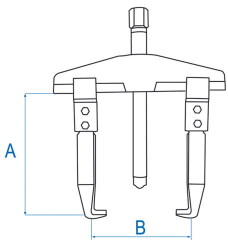

796224

Universele trakter met 2 armen

- 2 verwissel- en verstelbare schuivende armen
- Voor interne en externe extractie
- Snel en nauwkeurig vastdraaien
- Fijne schroefdraad

	Max. vorkopening B (mm)	Capaciteit di eptemeting A (mm)	Vermogen (T)	Schroefdraad (mm)	Schroeflengte (mm)	Sleutelmaat	Reserveschroef	Gewicht (g)
79622435	350	200	12	M28x2	310	32		8500
79622440	520	200	12	M32x2,25	355	35		14000
79622450	640	225	15	M32x2,25	355	35		24000