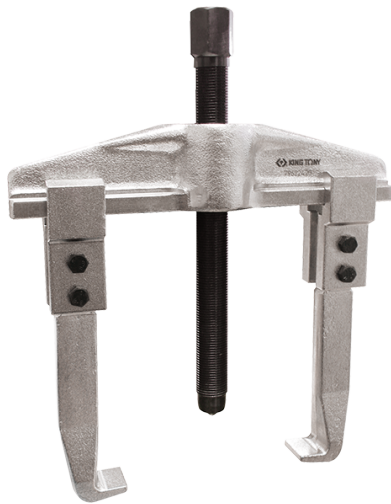

796224

Universele trakter met 2 armen

- 2 verwissel- en verstelbare schuivende armen
- Voor interne en externe extractie
- Snel en nauwkeurig vastdraaien
- Fijne schroefdraad

	Max. vorkopening B (mm)	Capaciteit di eptemeting A (mm)	Vermogen (T)	Schroefdraad (mm)	Schroeflengte (mm)	Sleutelmaat	Reserveschroef	Gewicht (g)
79622435	350	200	12	M28x2	310	32		8500
79622440	520	200	12	M32x2,25	355	35		14000
79622450	640	225	15	M32x2,25	355	35		24000