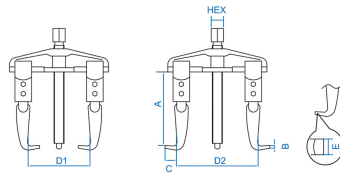

### Universele trakter met 2 armen

- Voor interne en externe extractie
- Verwissel- en verstelbare schuivende armen
- Snel en nauwkeurig vastdraaien

	Bereik (ton)	A (mm)	B (mm)	C (mm)	E (mm)	D1 (mm)	Sleutelmaat	D2 minimum (mm)	D2 maximum (mm)	Gewicht (kg)
7962B35	3.0	100	3.8	14.5	21	90	17	60	125	1.05
7962B05	5.0	100	3.8	14.5	21	130	17	60	160	1.15
7962B06	5.0	150	4.6	23	30	150	22	85	200	2.98
7962B08	7.5	150	4.6	23	30	190	22	105	230	3.41
7962B10	7.5	210	7	30	35	240	27	130	300	7.11