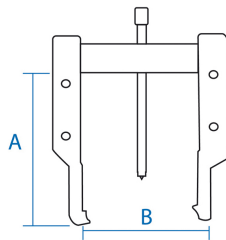

796217

Universele klauwtrekkers met 2 dunne klauwen

- Voor externe extractie
- Verstelbare schuivende armen
- Extra dunne verwisselbare klauwen
- Fijne schroefdraad

	Max. vorkopening B (mm)	Capaciteit diptemeting A (mm)	Dikte van de klauw a (mm)	Schroefdraad (mm)	Sleutelmaat	Versie	Reserveschroef	Gewicht (g)
79621750C	140	110	2	9/16"x12h	17	Korte		1400
79621750	140	150	2	9/16"x12h	17	Standaard		1700
79621750L	140	200	2	9/16"x12h	17	Extra lange		2100
79621760	210	200	3.5	M18x2,5	22	Standaard	Vis F	5000
79621760L	210	300	3.5	M18x2,5	22	Extra lange	Vis F	6000