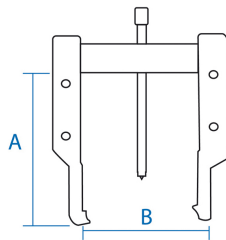

796217

Universele klauwtrekkers met 2 dunne klauwen

- Voor externe extractie
- Verstelbare schuivende armen
- Extra dunne verwisselbare klauwen
- Fijne schroefdraad

	Max. vorkopening B (mm)	Capaciteit di eptemeting A (mm)	Dikte van de klauw a (mm)	Schroefdraad (mm)	Sleutelmaat	Versie	Reserveschroef	Gewicht (g)
79621750C	140	110	2	9/16"x12h	17	Korte		1400
79621750	140	150	2	9/16"x12h	17	Standaard		1700
79621750L	140	200	2	9/16"x12h	17	Extra lange		2100
79621760	210	200	3.5	M18x2,5	22	Standaard	Vis F	5000
79621760L	210	300	3.5	M18x2,5	22	Extra lange	Vis F	6000