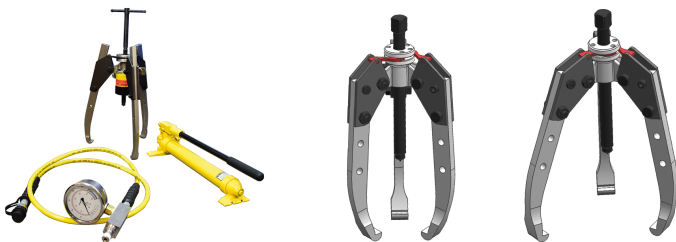

### Hydraulische trekker met 3 Zelfcentrerende armen

- Voor externe extractie.
- Scharnierende klauwen.
- Zelfcentrerende armen.
- Met hydraulische pomp.

	Max. vorkopening B (mm)	Capaciteit dieptemeting A (mm)	Vermogen (T)	Versie	Gewicht (g)
79631330THA	580	585	30		65500