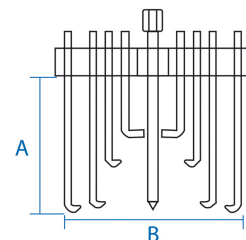

79621800

Multifunctionele trekkers met 2 armen

- Voor interne en externe schroefextractie, voor moeilijk toegankelijke ruimten
- Verstelbare schuivende armen
- 4 extra klauwen
- Fijne schroefdraad
- Wordt geleverd met een adapter om de punt te beschermen

	Max. vorkopening B (mm)	Min. vorkopening B (mm)	Capaciteit dieptemeting A (mm)	Vermogen (T)	Schroefdraad (mm)	Sleutelmaat	Reserveschroef	Gewicht (g)
79621805C	173	20	140	5	9/16"x12h	17		2700
79621810C	250	75	182	10	3/4"x12h	22		6000