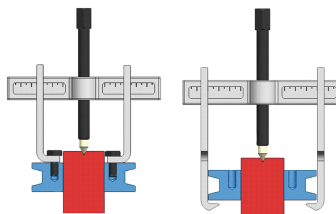

79621800

Multifunctionele trekkers met 2 armen

- Voor interne en externe schroefextractie, voor moeilijk toegankelijke ruimten
- Verstelbare schuivende armen
- 4 extra klauwen
- Fijne schroefdraad
- Wordt geleverd met een adapter om de punt te beschermen

	Max. vorkopening B (mm)	Min. vorkopening B (mm)	Capaciteit dieptemeting A (mm)	Vermogen (T)	Schroefdraad (mm)	Sleutelmaat	Reserveschroef	Gewicht (g)
79621805C	173	20	140	5	9/16"x12h	17		2700
79621810C	250	75	182	10	3/4"x12h	22		6000