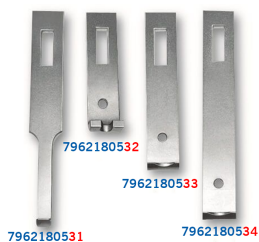

79621800

Multifunctionele trekkers met 2 armen

- Voor interne en externe schroefextractie, voor moeilijk toegankelijke ruimten
- Verstelbare schuivende armen
- 4 extra klauwen
- Fijne schroefdraad
- Wordt geleverd met een adapter om de punt te beschermen

	Max. vorkopening B (mm)	Min. vorkopening B (mm)	Capaciteit dieptemeting A (mm)	Vermogen (T)	Schroefdraad (mm)	Sleutelmaat	Reserveschroef	Gewicht (g)
79621805C	173	20	140	5	9/16"x12h	17		2700
79621810C	250	75	182	10	3/4"x12h	22		6000