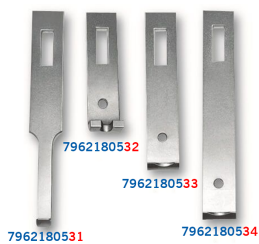

79621800

Multifunctionele trekkers met 2 armen

- Voor interne en externe schroefextractie, voor moeilijk toegankelijke ruimten
- Verstelbare schuivende armen
- 4 extra klauwen
- Fijne schroefdraad
- Wordt geleverd met een adapter om de punt te beschermen

	Max. vorkopening B (mm)	Min. vorkopening B (mm)	Capaciteit dieptemeting A (mm)	Vermogen (T)	Schroefdraad (mm)	Sleutelmaat	Reserveschroef	Gewicht (g)
79621805C	173	20	140	5	9/16"x12h	17		2700
79621810C	250	75	182	10	3/4"x12h	22		6000