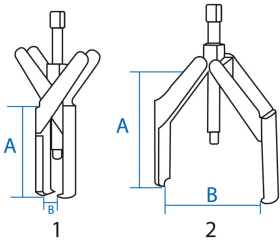

796226

Kruisklawwtrekkers voor kettingwiel

- Voor externe extractie
- Versie brede arm
- S-vormige armen
- Geheel uit 1 stuk
- Fijne schroefdraad

	Max. vorkopening B (mm)	Min. vorkopening B (mm)	Capaciteit dieptemeting A (mm)	Vermogen (T)	Schroefdraad (mm)	Sleutelmaat	Sleutelmaat	Reserve Schroef	Gewicht (g)
79622641	95	55	90	1	M10x1	-	12		300
79622642	125	70	125	4	M14x1,50	-	16		800
79622643	125	80	160	7	M14x1,50	19	-		1000