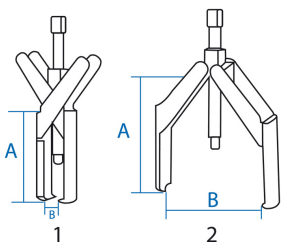

796226

Kruisklawwtrekkers voor kettingwiel

- Voor externe extractie
- Versie brede arm
- S-vormige armen
- Geheel uit 1 stuk
- Fijne schroefdraad

	Max. vorkopening B (mm)	Min. vorkopening B (mm)	Capaciteit dieptemeting A (mm)	Vermogen (T)	Schroefdraad (mm)	Sleutelmaat	Sleutelmaat	Reserve Schroef	Gewicht (g)
79622641	95	55	90	1	M10x1	-	12		300
79622642	125	70	125	4	M14x1,50	-	16		800
79622643	125	80	160	7	M14x1,50	19	-		1000