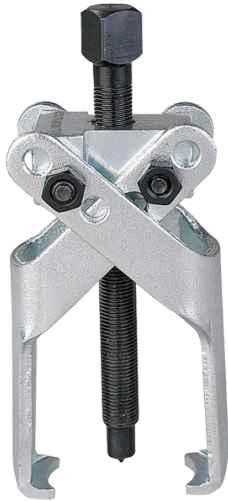

796226

Kruisklawwtrekkers voor kettingwiel

- Voor externe extractie
- Versie brede arm
- S-vormige armen
- Geheel uit 1 stuk
- Fijne schroefdraad

	Max. vorkopening B (mm)	Min. vorkopening B (mm)	Capaciteit dieptemeting A (mm)	Vermogen (T)	Schroefdraad (mm)	Sleutelmaat	Sleutelmaat	Reserve Schroef	Gewicht (g)
79622641	95	55	90	1	M10x1	-	12		300
79622642	125	70	125	4	M14x1,50	-	16		800
79622643	125	80	160	7	M14x1,50	19	-		1000