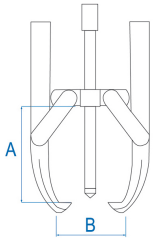

796393T

Micro-extractors met 3 gelede klauwen

- Voor interne en externe extractie
- S-vormige armen
- Combinatie met 2 of 3 armen
- Fijne schroefdraad

	Max. vorkopening B (mm)	Capaciteit dieptemeting A (mm)	Dikte van de klauw a (mm)	Vermogen (T)	Sleutelmaat	Reserveschroef	Gewicht (g)
79639300T	70	55	1.5	0.5	9		300
79639301T	100	85	2.5	1	12		700