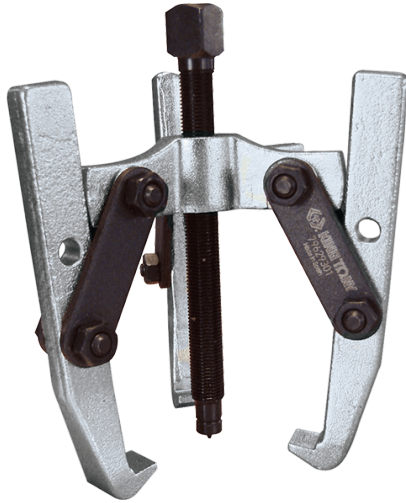

796393T

Micro-extractors met 3 gelede klauwen

- Voor interne en externe extractie
- S-vormige armen
- Combinatie met 2 of 3 armen
- Fijne schroefdraad

	Max. vorkopening B (mm)	Capaciteit dieptemeting A (mm)	Dikte van de klauw a (mm)	Vermogen (T)	Sleutelmaat	Reserveschroef	Gewicht (g)
79639300T	70	55	1.5	0.5	9		300
79639301T	100	85	2.5	1	12		700