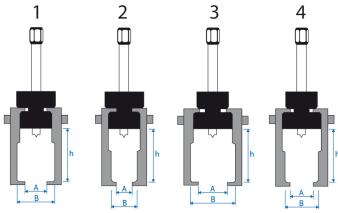

796257

Trekker met armen, speciale armen voor ruitenwisser

- Om ruitenwissers te verwijderen
- 4-in-1-versie
- Vaste armen
- Fijne schroefdraad

	Breedte opening A1 (mm)	Breedte opening A2 (mm)	Breedte opening A3 (mm)	Breedte opening A4 (mm)	Vorkopening B1 (mm)	Vorkopening B3 (mm)	Vorkopening B4 (mm)	Capaciteit dieptemeting h (mm)	Sleutelmaat	Vorkopening B2 (mm)	Reserve schroef	Gewicht (g)
796257 01	17	13	23	19	30	36	28	31	10	22		175
796257 02	28	24	34	30	41	47	39	31	10	33		215