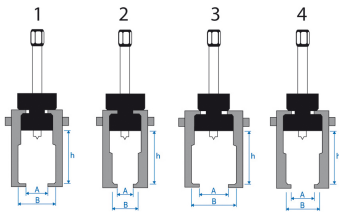

796257

Trekker met armen, speciale armen voor ruitenwisser

- Om ruitenwissers te verwijderen
- 4-in-1-versie
- Vaste armen
- Fijne schroefdraad

	Breedte opening A1 (mm)	Breedte opening A2 (mm)	Breedte opening A3 (mm)	Breedte opening A4 (mm)	Vorkopening B1 (mm)	Vorkopening B3 (mm)	Vorkopening B4 (mm)	Capaciteit dieptemeting h (mm)	Sleutelmaat	Vorkopening B2 (mm)	Reserve schroef	Gewicht (g)
796257 01	17	13	23	19	30	36	28	31	10	22		175
796257 02	28	24	34	30	41	47	39	31	10	33		215