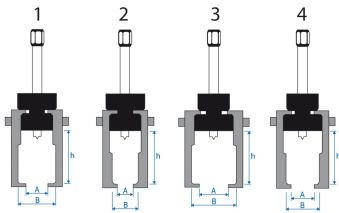

796257L

Trekker met armen, speciale armen voor ruitenwisser

- Om ruitenwissers te verwijderen
- 4-in-1-versie
- Vaste armen
- Fijne schroefdraad
- Met injector

 79625701L

Breedte opening A1 (mm) : 17

Breedte opening A2 (mm) : 13

Breedte opening A3 (mm) : 23

Breedte opening A4 (mm) : 19

Vorkopening B1 (mm) : 30

Vorkopening B3 (mm) : 36

Vorkopening B4 (mm) : 28

Capaciteit dieptemeting h (mm) : 44

Sleutelmaat : 10

Vorkopening B2 (mm) : 22

Reserveschroef :

Gewicht (g) : 205