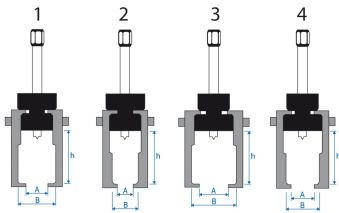

79625701L

Breedte opening A1 (mm) : 17

Breedte opening A2 (mm) : 13

Breedte opening A3 (mm) : 23

Breedte opening A4 (mm) : 19

Vorkopening B1 (mm) : 30

Vorkopening B3 (mm) : 36

Vorkopening B4 (mm) : 28

Capaciteit dieptemeting h (mm) : 44

Sleutelmaat : 10

Vorkopening B2 (mm) : 22

Reserveschroef :

Gewicht (g) : 205