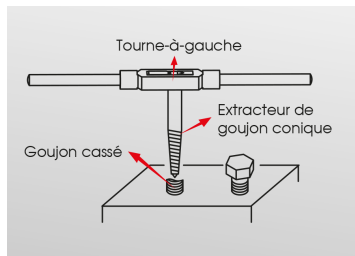

11205SQ

Conische linkse tappenset - 5 dlg

Gewicht (kg) : 0.1

- Voor het uitdraaien van bouten
- Te gebruiken met een wringijzer (3911ML serie) of een taphouder met ratel (3740ML of 3912M serie).

Series

Content