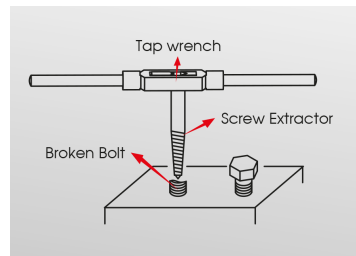

11205SQ

Conische linkse tappenset - 5 dlg

Gewicht (kg) : 0.1

- Voor het uitdraaien van bouten
- Te gebruiken met een wringijzer (3911ML serie) of een taphouder met ratel (3740ML of 3912M serie).

Series

Content