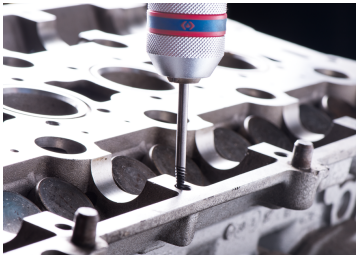

11205SQ

Conische linkse tappenset - 5 dlg

Gewicht (kg) : 0.1

- Voor het uitdraaien van bouten
- Te gebruiken met een wringijzer (3911ML serie) of een taphouder met ratel (3740ML of 3912M serie).

Series

Content