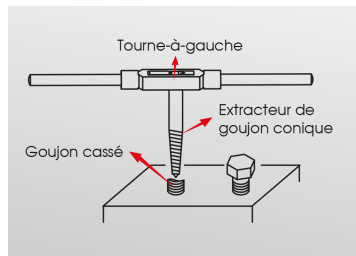

11205SQ

Conische linkse tappenset - 5 dlg

Gewicht (kg) : 0.1

- Voor het uitdraaien van bouten
- Te gebruiken met een wringijzer (3911ML serie) of een taphouder met ratel (3740ML of 3912M serie).

Series

Content