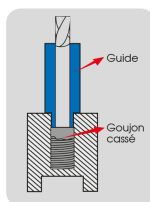

9BE5010KI

Schroeftrekkerset - 25 dlg

Gewicht (kg) : 0.707

Notitie : Opmerking: omkeerbare geleiders met één uiteinde voor externe extractie en het andere uiteinde voor interne extractie

- Voor interne en externe extractie
- 10 stuks. Externe geleiders van M5 tot M14, interne geleiders van M6 tot M16
- 5 stuks. Boren met linkse schroefdraad 4, 5, 6, 7,5, 8,5 mm
- 5 stuks. Trekpennen 4, 5, 6, 7,5, 8,5 mm
- 5 stuks. Inbusadapters voor pinnen: 4, 5, 6, 7,5, 8,5 mm

• external pulling

• internal pulling

• extraction extérieure

• extraction intérieure