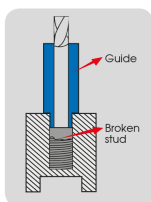

9BE5010KI

Schroeftrekkerset - 25 dlg

Gewicht (kg) : 0.707

Notitie : Opmerking: omkeerbare geleiders met één uiteinde voor externe extractie en het andere uiteinde voor interne extractie

- Voor interne en externe extractie
- 10 stuks. Externe geleiders van M5 tot M14, interne geleiders van M6 tot M16
- 5 stuks. Boren met linkse schroefdraad 4, 5, 6, 7,5, 8,5 mm
- 5 stuks. Trekpennen 4, 5, 6, 7,5, 8,5 mm
- 5 stuks. Inbusadapters voor pinnen: 4, 5, 6, 7,5, 8,5 mm

• external pulling

• internal pulling

• extraction extérieure

• extraction intérieure