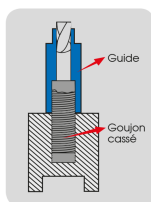

9BE5010KI

Schroeftrekkerset - 25 dlg

Gewicht (kg) : 0.707

Notitie : Opmerking: omkeerbare geleiders met één uiteinde voor externe extractie en het andere uiteinde voor interne extractie

- Voor interne en externe extractie
- 10 stuks. Externe geleiders van M5 tot M14, interne geleiders van M6 tot M16
- 5 stuks. Boren met linkse schroefdraad 4, 5, 6, 7,5, 8,5 mm
- 5 stuks. Trekpennen 4, 5, 6, 7,5, 8,5 mm
- 5 stuks. Inbusadapters voor pinnen: 4, 5, 6, 7,5, 8,5 mm

• external pulling

• internal pulling

• extraction extérieure

• extraction intérieure