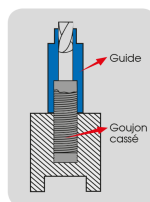

9BE5010KI

Schroeftrekkerset - 25 dlg

Gewicht (kg) : 0.707

Notitie : Opmerking: omkeerbare geleiders met één uiteinde voor externe extractie en het andere uiteinde voor interne extractie

- Voor interne en externe extractie
- 10 stuks. Externe geleiders van M5 tot M14, interne geleiders van M6 tot M16
- 5 stuks. Boren met linkse schroefdraad 4, 5, 6, 7,5, 8,5 mm
- 5 stuks. Trekpennen 4, 5, 6, 7,5, 8,5 mm
- 5 stuks. Inbusadapters voor pinnen: 4, 5, 6, 7,5, 8,5 mm

• external pulling

• internal pulling

• extraction extérieure

• extraction intérieure