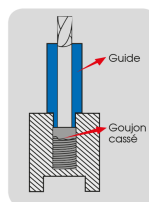

9BE5010KI

Schroeftrekkerset - 25 dlg

Gewicht (kg) : 0.707

Notitie : Opmerking: omkeerbare geleiders met één uiteinde voor externe extractie en het andere uiteinde voor interne extractie

- Voor interne en externe extractie
- 10 stuks. Externe geleiders van M5 tot M14, interne geleiders van M6 tot M16
- 5 stuks. Boren met linkse schroefdraad 4, 5, 6, 7,5, 8,5 mm
- 5 stuks. Trekpennen 4, 5, 6, 7,5, 8,5 mm
- 5 stuks. Inbusadapters voor pinnen: 4, 5, 6, 7,5, 8,5 mm

• external pulling

• internal pulling

• extraction extérieure

• extraction intérieure