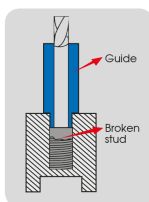

9BE5010KI

Schroeftrekkerset - 25 dlg

Gewicht (kg) : 0.707

Notitie : Opmerking: omkeerbare geleiders met één uiteinde voor externe extractie en het andere uiteinde voor interne extractie

- Voor interne en externe extractie
- 10 stuks. Externe geleiders van M5 tot M14, interne geleiders van M6 tot M16
- 5 stuks. Boren met linkse schroefdraad 4, 5, 6, 7,5, 8,5 mm
- 5 stuks. Trekpennen 4, 5, 6, 7,5, 8,5 mm
- 5 stuks. Inbusadapters voor pinnen: 4, 5, 6, 7,5, 8,5 mm

• external pulling

• internal pulling

• extraction extérieure

• extraction intérieure