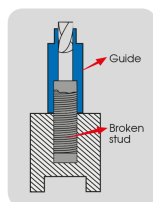

9BE5010KI

Schroeftrekkerset - 25 dlg

Gewicht (kg) : 0.707

Notitie : Opmerking: omkeerbare geleiders met één uiteinde voor externe extractie en het andere uiteinde voor interne extractie

- Voor interne en externe extractie
- 10 stuks. Externe geleiders van M5 tot M14, interne geleiders van M6 tot M16
- 5 stuks. Boren met linkse schroefdraad 4, 5, 6, 7,5, 8,5 mm
- 5 stuks. Trekpennen 4, 5, 6, 7,5, 8,5 mm
- 5 stuks. Inbusadapters voor pinnen: 4, 5, 6, 7,5, 8,5 mm

• external pulling

• internal pulling

• extraction extérieure

• extraction intérieure