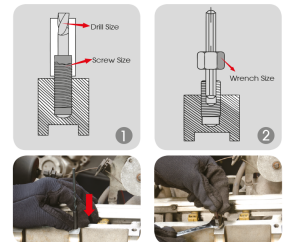

11225SQE

Extractieset met boren, tapeinden en hulpstukken - 25 dlg

Gewicht (kg) : 0.79

Notitie : Opmerking: niet-omkeerbare geleiders, alleen externe extractie mogelijk

- Voor een externe extractie
- 10 externe hulpstukken van M5 tot M14
- 5 rechtswerkende boren: 4, 5, 6, 7.5, 8.5 mm
- 5 extractie pennen
- 5 zeshoekige adapters voor pen