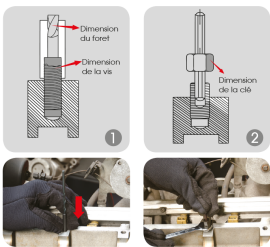

11225SQE

Extractieset met boren, tapeinden en hulpstukken - 25 dlg

Gewicht (kg) : 0.79

Notitie : Opmerking: niet-omkeerbare geleiders, alleen externe extractie mogelijk

- Voor een externe extractie
- 10 externe hulpstukken van M5 tot M14
- 5 rechtswerkende boren: 4, 5, 6, 7.5, 8.5 mm
- 5 extractie pennen
- 5 zeshoekige adapters voor pen