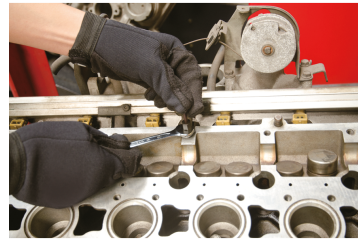

### Extractieset met boren, tapeinden en hulpstukken - 25 dlg

Gewicht (kg) : 0.79

Notitie : Opmerking: niet-omkeerbare geleiders, alleen externe extractie mogelijk

- Voor een externe extractie
- 10 externe hulpstukken van M5 tot M14
- 5 rechtswerkende boren: 4, 5, 6, 7.5, 8.5 mm
- 5 extractie pennen
- 5 zeshoekige adapters voor pen