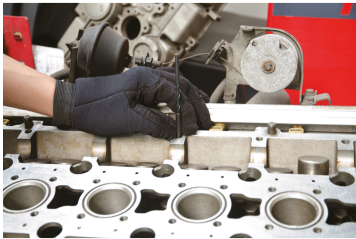

### Extractieset met boren, tapeinden en hulpstukken - 25 dlg

Gewicht (kg) : 0.79

Notitie : Opmerking: niet-omkeerbare geleiders, alleen externe extractie mogelijk

- Voor een externe extractie
- 10 externe hulpstukken van M5 tot M14
- 5 rechtswerkende boren: 4, 5, 6, 7.5, 8.5 mm
- 5 extractie pennen
- 5 zeshoekige adapters voor pen