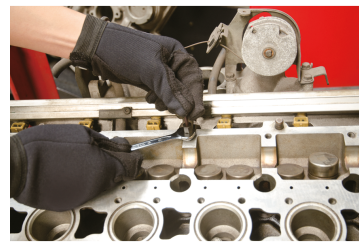

11225SQE

Extractieset met boren, tapeinden en hulpstukken - 25 dlg

Gewicht (kg) : 0.79

Notitie : Opmerking: niet-omkeerbare geleiders, alleen externe extractie mogelijk

- Voor een externe extractie
- 10 externe hulpstukken van M5 tot M14
- 5 rechtswerkende boren: 4, 5, 6, 7.5, 8.5 mm
- 5 extractie pennen
- 5 zeshoekige adapters voor pen