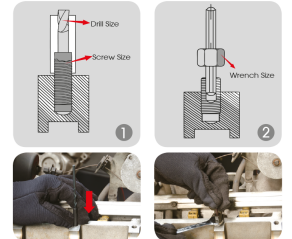

### Extractieset met boren, tapeinden en hulpstukken - 25 dlg

Gewicht (kg) : 0.79

Notitie : Opmerking: niet-omkeerbare geleiders, alleen externe extractie mogelijk

- Voor een externe extractie
- 10 externe hulpstukken van M5 tot M14
- 5 rechtswerkende boren: 4, 5, 6, 7.5, 8.5 mm
- 5 extractie pennen
- 5 zeshoekige adapters voor pen