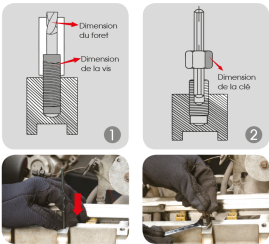

### Extractieset met boren, tapeinden en hulpstukken - 25 dlg

Gewicht (kg) : 0.79

Notitie : Opmerking: niet-omkeerbare geleiders, alleen externe extractie mogelijk

- Voor een externe extractie
- 10 externe hulpstukken van M5 tot M14
- 5 rechtswerkende boren: 4, 5, 6, 7.5, 8.5 mm
- 5 extractie pennen
- 5 zeshoekige adapters voor pen