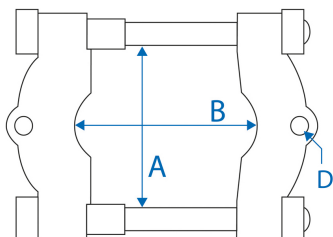

9BA1200

Mestrekker voor trekker serie 9BA1100

- Om met een ideale separatieschotel poelies te verwijderen

	Max. vorkopening B (mm)	Min. vorkopening B (mm)	Capaciteit dieptemeting A (mm)	ø D (mm)	Compatibel met	Gewicht (g)
9BA1202A	60	4	60	3/8"	Contrasteun 9BA1102	750
9BA1203A	80	6	80	3/8"	Contrasteun 9BA1102 en 9BA1103	1300
9BA1204B	110	10	110	5/8"	Contrasteun 9BA1110 en 9BA1120	2750
9BA1206B	134	12	152	5/8"	Contrasteun 9BA1110 en 9BA1120	5700