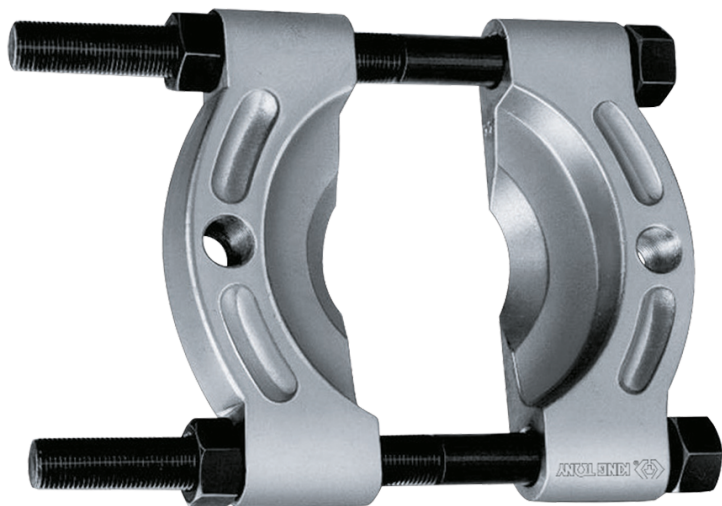

9BA1200

Mestrekker voor trekker serie 9BA1100

- Om met een ideale separatieschotel poelies te verwijderen

	Max. vorkopening B (mm)	Min. vorkopening B (mm)	Capaciteit dieptemeting A (mm)	ø D (mm)	Compatibel met	Gewicht (g)
9BA1202A	60	4	60	3/8"	Contrasteun 9BA1102	750
9BA1203A	80	6	80	3/8"	Contrasteun 9BA1102 en 9BA1103	1300
9BA1204B	110	10	110	5/8"	Contrasteun 9BA1110 en 9BA1120	2750
9BA1206B	134	12	152	5/8"	Contrasteun 9BA1110 en 9BA1120	5700