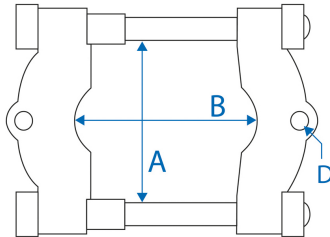

9BA2200A

Mestrekker voor trekker serie 9BA1100S

- Speciaal ontworpen voor versnellingsbakken en moeilijk toegankelijke ruimtes

	Max. vorkopening B (mm)	Min. vorkopening B (mm)	Capaciteit dieptemeting A (mm)	ø D (mm)	Compatibel met	Gewicht (g)
9BA2203A	60	4	60	3/8"	Contrasteun 9BA1103S	750
9BA2204B	80	6	80	3/8"	Contrasteun 9BA1110S	1300