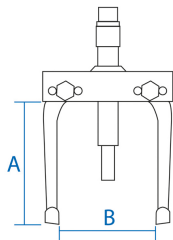

9BA4392

Contrasteun voor serie 9BE4300

- Voor interne extractie

	Max. vorkopening B (mm)	Min. vorkopening B (mm)	Capaciteit dieptemeting A (mm)	Schroefdraad (mm)	Sleutelmaat	Gewicht (g)
9BA4392	38	91	120	Filetage 1/2" UNF 20h	22	1500