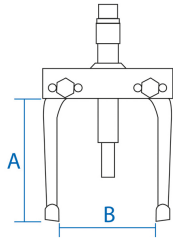

9BA4392

Contrasteun voor serie 9BE4300

- Voor interne extractie

	Max. vorkopening B (mm)	Min. vorkopening B (mm)	Capaciteit dieptemeting A (mm)	Schroefdraad (mm)	Sleutelmaat	Gewicht (g)
9BA4392	38	91	120	Filetage 1/2" UNF 20h	22	1500