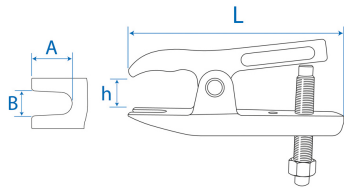

9BE568_

Kogelgewrichttrekker op as

- Voor het verwijderen van kogelgewrichten uit stuurinrichtingen en ophanging

	Max. vorkopening B (mm)	Min. vorkopening B (mm)	Capaciteit dieptemeting A (mm)	Capaciteit dieptemeting h (mm)	Sleutelmaat	L (mm)	Aanvullende	Versie	Gewicht (g)
9BE5681	22	18	25	50	19	97	Universeel	Licht voertuig	700
9BE5683	32	28	30	95	30	155	Universeel	Zwaar gewicht	2600