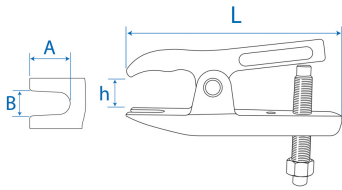

### Kogelgewrichttrekker op as

- Voor het verwijderen van kogelgewrichten uit stuurinrichtingen en ophanging

	Max. vorkopening B (mm)	Min. vorkopening B (mm)	Capaciteit dieptemeting A (mm)	Capaciteit dieptemeting h (mm)	Sleutelmaat	L (mm)	Aanvullende	Versie	Gewicht (g)
9BE5681	22	18	25	50	19	97	Universeel	Licht voertuig	700
9BE5683	32	28	30	95	30	155	Universeel	Zwaar gewicht	2600