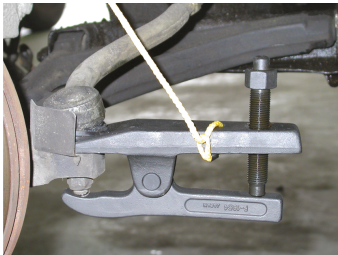

9BE11

Vaste kogelgewrichttrekker

- Voor het verwijderen van kogelgewrichten uit stuurinrichtingen en ophanging

	Min. vorkopening B (mm)	Capaciteit dieptemeting A (mm)	Capaciteit dieptemeting h (mm)	Sleutelmaat	L (mm)	Aanvullende	Gewicht (g)
9BE11	19	25	50	19	160	Universeel	1083