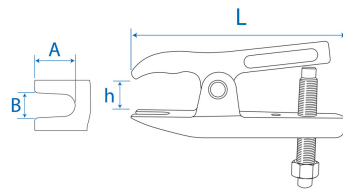

9BE11

Vaste kogelgewrichttrekker

- Voor het verwijderen van kogelgewrichten uit stuurinrichtingen en ophanging

	Min. vorkopening B (mm)	Capaciteit dieptemeting A (mm)	Capaciteit dieptemeting h (mm)	Sleutelmaat	L (mm)	Aanvullende	Gewicht (g)
9BE11	19	25	50	19	160	Universeel	1083