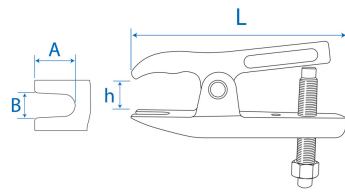

9BE11

Vaste kogelgewrichttrekker

- Voor het verwijderen van kogelgewrichten uit stuurinrichtingen en ophanging

	Min. vorkopening B (mm)	Capaciteit dieptemeting A (mm)	Capaciteit dieptemeting h (mm)	Sleutelmaat	L (mm)	Aanvullende	Gewicht (g)
9BE11	19	25	50	19	160	Universeel	1083