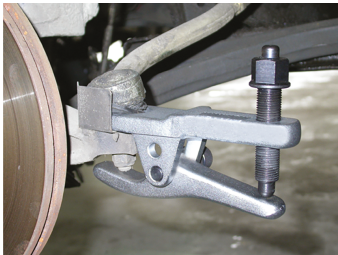

9BE21

Kogelgewrichttrekker met 2 posities

- Voor het verwijderen van kogelgewrichten uit stuurinrichtingen en ophanging

	Min. vorkopening B (mm)	Capaciteit dieptemeting A (mm)	Capaciteit dieptemeting h (mm)	Sleutelmaat	L (mm)	Aanvullende	Gewicht (g)
9BE21	20	32	50	22	160	Voor model VW - AUDI - FIAT - FORD - VOLVO - RENAULT - TOYOTA - MERCEDES	1270