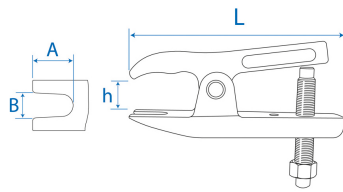

9BE21

Kogelgewrichttrekker met 2 posities

- Voor het verwijderen van kogelgewrichten uit stuurinrichtingen en ophanging

	Min. vorkopening B (mm)	Capaciteit dieptemeting A (mm)	Capaciteit dieptemeting h (mm)	Sleutelmaat	L (mm)	Aanvullende	Gewicht (g)
9BE21	20	32	50	22	160	Voor model VW - AUDI - FIAT - FORD - VOLVO - RENAULT - TOYOTA - MERCEDES	1270