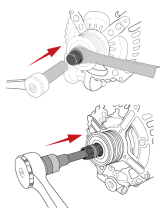

### Trekker voor de poelie van de ontkoppelbare poelie van de alternator

- Gebruikt voor het installeren en verwijderen van afneembare alternator poelie
- Ontworpen voor alternator van merk : Bosch, Valeo, Magneti Marelli, Denso
- Ook geschikt voor VW, Audi, Citroën/Peugeot, Mercedes, Renault, BMW, Fiat, Ford, Toyota