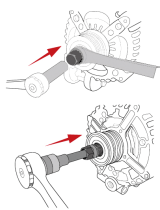

9DA022

Trekker voor de poelie van de ontkoppelbare poelie van de alternator

- Gebruikt voor het installeren en verwijderen van afneembare alternator poelie
- Ontworpen voor alternator van merk : Bosch, Valeo, Magneti Marelli, Denso
- Ook geschikt voor VW, Audi, Citroën/Peugeot, Mercedes, Renault, BMW, Fiat, Ford, Toyota