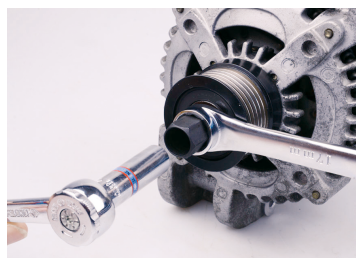

9DA022

Trekker voor de poelie van de ontkoppelbare poelie van de alternator

- Gebruikt voor het installeren en verwijderen van afneembare alternator poelie
- Ontworpen voor alternator van merk : Bosch, Valeo, Magneti Marelli, Denso
- Ook geschikt voor VW, Audi, Citroën/Peugeot, Mercedes, Renault, BMW, Fiat, Ford, Toyota