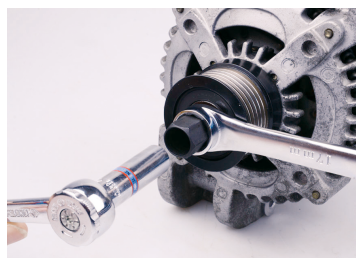

### Trekker voor de poelie van de ontkoppelbare poelie van de alternator

- Gebruikt voor het installeren en verwijderen van afneembare alternator poelie
- Ontworpen voor alternator van merk : Bosch, Valeo, Magneti Marelli, Denso
- Ook geschikt voor VW, Audi, Citroën/Peugeot, Mercedes, Renault, BMW, Fiat, Ford, Toyota