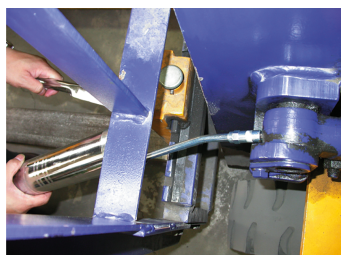

Lengte L (mm)

ø D (mm)

Gewicht (g)

9BU252

355

14

1255