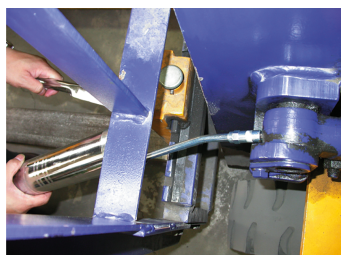

### Schaarvetspuit met hendel (500 cc)

- Vulcapaciteit 500 cc (Ø 60mm)
- Werkdruk: 310 bar (max. 700 bar)
- Pijp
- Comfortabele handgreep

Lengte L (mm)

ø D (mm)

Gewicht (g)

9BU252

355

14