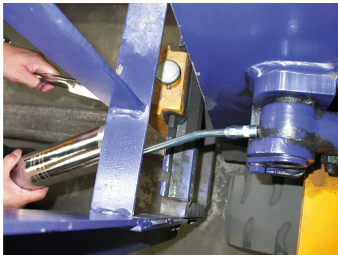

9BU241T

Schaarvetspuit met hendel (400 cc)

- Vulcapaciteit 400 cc (Ø 53mm)
- Werkdruk: 310 bar (max. 700 bar)
- Pijp en flexibele slang
- Comfortabele handgreep

Lengte L (mm)

ø D (mm)

Gewicht (g)

9BU241T

355